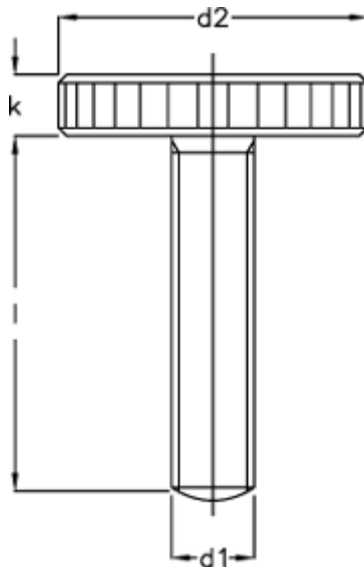

Varenummer: 207016181

Beskrivelse: E+G Fingerskrue DIN 653-M6-16-NI

Mål

d1 = M 6

d2 = 24

K = 5.0